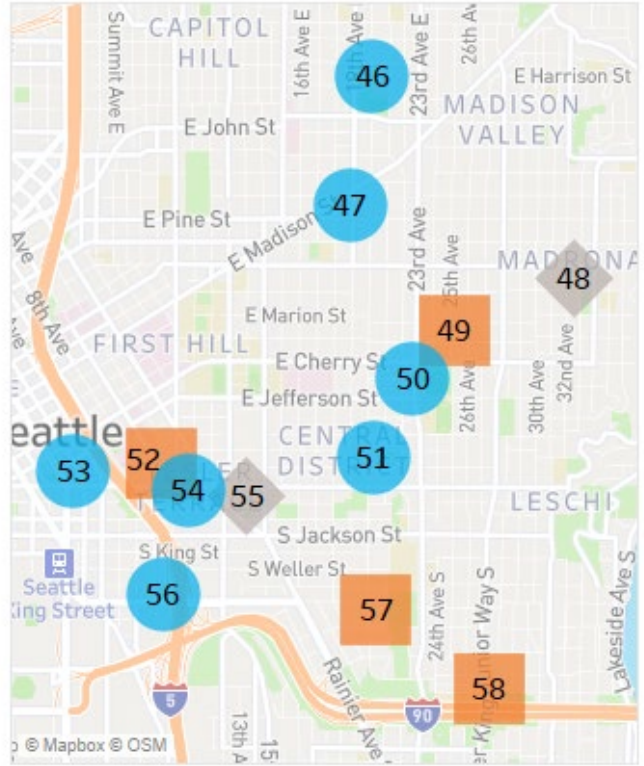

Program Providers: Central Seattle

ዓይነት ምድላው: ■ ማእከል ■ ናይ ስድራቤት ህጻን ሓልዮት መውሃቢ
■ ቤት-ትምህርቲ

ዓይነት መደብ: ● SPP Standard ● SPP Plus ● Optional

Extended Day ● ኢድላዩ ሞዴል 10-ሰዓት

መደባት SPP 2021-2022 **ንምምልካት-ብቐጥታ ኣብቲ ቦታተወከሰ		SPP ሰዓታት	ዝተናውሐ ሰዓታት መዓልቲ	ፍሉይት መዘኻኸሪታት	ዓይነት መደብ	ድርብ ቋንቋታት
● 46	Miller Community Center Annex (Launch) 301 20th Ave E, 98112 | 227-6736 | www.launchlearning.org	8ቅ-2ድ	7ቅ-6ድ	ንዝተናውሐ መዓልቲ ክፍሊት ብዝምልከት ምስ ጩንፈር ብቀጥታ ተራኹብ	●	
● 47	Hearing, Speech & Deaf Center 1625 19th Ave, 98122 | Video Phone (for Deaf/Hard of Hearing): 206-829-5128 | Voice Call or Text: 425-736-6665 | https://www.hsdc.org/	9ቅ-3ድ	ዝተናውሐ መዓልቲ ኣገልግሎት የልቦን		●	ቋንቋ ምልክት ኣሜርካ
◆ 48	Madrona K-8 School (Launch) 1121 33rd Ave, 98122 | 709-8887 | www.launchlearning.org	8ቅ-2ድ	7ቅ-6ድ	ንዝተናውሐ መዓልቲ ክፍሊት ብዝምልከት ምስ ጩንፈር ብቀጥታ ተራኹብ	●	
■ 49	**Bella's Creative Learning Center Private Address, 98122 | 466-1229 | Guled@tomorrowvoices.org	8:30ቅ-2:30ድ	7ቅ-5ድ	ንዝተናውሐ መዓልቲ ክፍሊት ብዝምልከት ምስ ጩንፈር ብቀጥታ ተራኹብ	●	
● 50	Causey's Learning Center – Main 527 23rd Ave, 98122 | 322-9929 | www.causeys.org	9ቅ-3ድ	7:30ቅ-5:30ድ	ንዝተናውሐ መዓልቲ ክፍሊት ብዝምልከት ምስ ጩንፈር ብቀጥታ ተራኹብ	●	
● 51	First Place School 172 20th Ave, 98122 | 629-6288 | www.firstplaceschool.org	9ቅ-3ድ	7ቅ-6ድ	ንዝተናውሐ መዓልቲ ክፍሊት ብዝምልከት ምስ ጩንፈር ብቀጥታ ተራኹብ	●	
■ 52	**Salmaan Family Childcare Private Address S, 98108 | 466-1229 | Guled@tomorrowvoices.org	9ቅ-3ድ	24 ሰዓታት።	ንዝተናውሐ መዓልቲ ክፍሊት ብዝምልከት ምስ ጩንፈር ብቀጥታ ተራኹብ	●	
● 53	**Chinook Early Learning (NW Center Kids) 401 5th Ave, 98104 | 286-2390 | www.nwcenterkids.org	9ቅ-3ድ	7ቅ-6ድ	ንዝተናውሐ መዓልቲ ክፍሊት ብዝምልከት ምስ ጩንፈር ብቀጥታ ተራኹብ	●	
● 54	**Yesler Community Center (CISC) 917 E Yesler Way, 98122 | 957-8520 | www.cisc-seattle.org	9ቅ-3ድ	ዝተናውሐ መዓልቲ ኣገልግሎት የልቦን		●	ቻይንኛ
◆ 55	Bailey Gatzert Elementary (SPS) 1301 E Yesler Way, 98122 | 252-0600 | www.seattleschools/earlylearning	7:55ቅ-2:25ድ	ዝተናውሐ መዓልቲ ኣገልግሎት የልቦን	ወትሩ ረቡዕ: 7:55ቅ-1:10ድ	●	
● 56	**Denise Louie - International District 801 S Lane St, 98104 | 390-7410 | denisebuie.org	8:30ቅ-2:30ድ	ዝተናውሐ መዓልቲ ኣገልግሎት የልቦን		●	
■ 57	**A4 Apple Home Daycare Private Address, 98144 | 316-7630 | taylor@childcare.org	9ቅ-3ድ	8ቅ-6ድ	ንዝተናውሐ መዓልቲ ክፍሊት ብዝምልከት ምስ ጩንፈር ብቀጥታ ተራኹብ	●	
■ 58	**Life Academy Childcare Center Private Address, 98144 | 316-7630 | taylor@childcare.org	9ቅ-3ድ	7ቅ-5ድ	ንዝተናውሐ መዓልቲ ክፍሊት ብዝምልከት ምስ ጩንፈር ብቀጥታ ተራኹብ	●