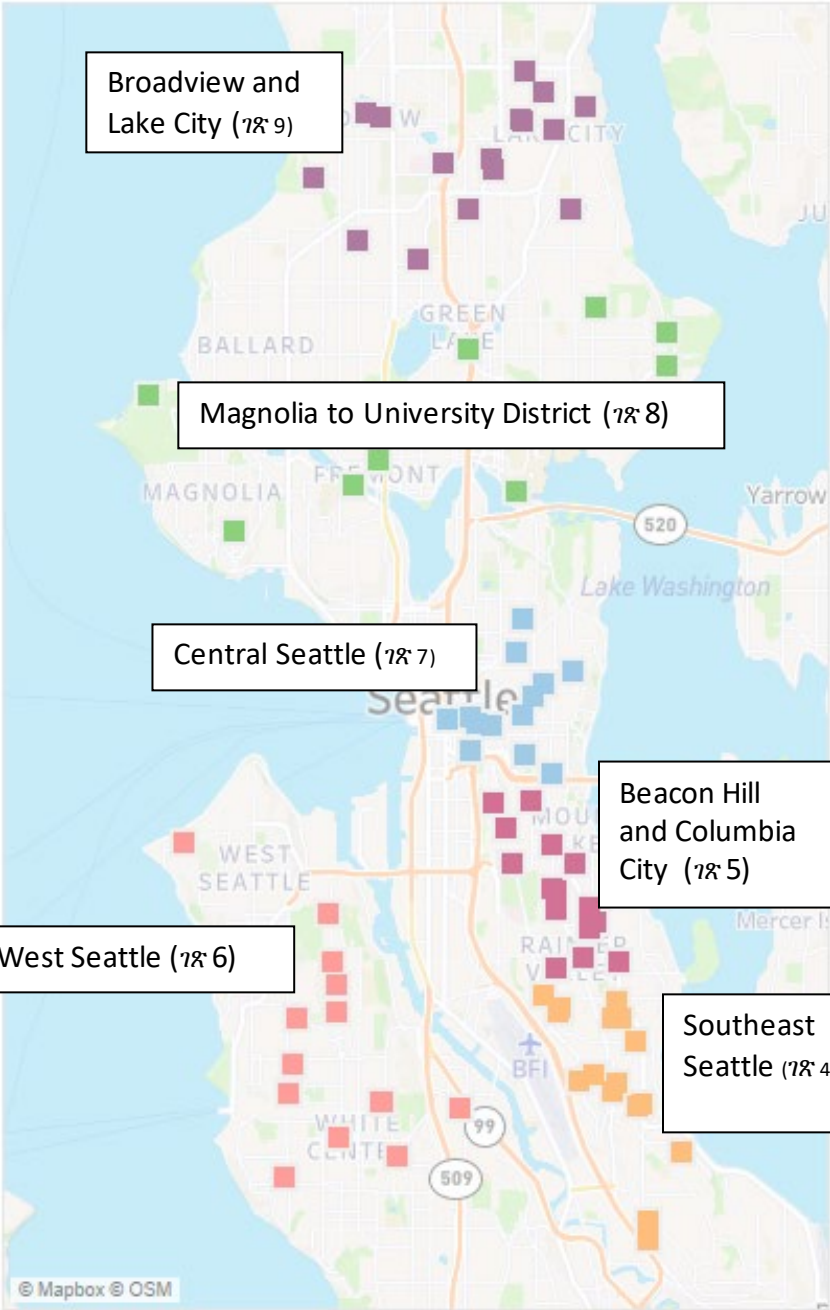

1ይ ስጉምቲ፡ ዓይነት መደብ ምረጽ

2ይ ስጉምቲ፡ አቕረብቲ መደባት ገምግም

3ይ ስጉምቲ፡ ምልክታ ምላሽ

4ይ ስጉምቲ፡ SPP የሕብረት ክትምዝገቡ ትክክለኛ እንተ ቸይንኩም

2ይ ስጉምቲ፡ አቕረብቲ መደባት ገምግም

ንውሉድካ ቅቡል ዝኾነ መደባት ገምግም እሞ ምረጽ። ዝያዳ ቦታታት ዝተመርጸ፡ ዝዓበየ ዕድልካ ድማ ኣብኡ ምምዳብ ኣሎ።

እዞም ኣብ ታሕቲ ዘለዉ ጨንፈራት ብ Seattle Public School Board (ቦርድ ህዝባዊ ቤት-ትምህርታት ሲያትል) ከምኡ'ውን Seattle City Council (ቤት-ምክሪ ከተማ ሲያትል) ገምጋምን ተቐባልነትን ዘድልዮም ኢዮም። እቲ ዝርዝር ክቐየር ይኽእል ኢዮ።

SPP መደብ ሰዓታት ስራሕ ክቀያየሩ ይኽእሉ ኢዮም። ንዝያዳ እዋናዊ ሓበሬታ ናብ ቐራቢ ኣገልግሎት ወይከኣ Department of Education and Early Learning (DEEL, ክፍሊ ትምህርቲ ከምኡ'ውን ናብ ናይ ትምህርቲ ፈለማ ትምህርትን) ብቐጥታ ተወከስ።

ምስታፍ ኣብ ህዝባዊ ቤት-ትምህርቲ ዝተደኮነ ክፍሊ SPP ውላድካ ኣብቲ ቤት ትምህርቲ መዋእለ ህጻናት ከምዝሓቱ ዕሰነት ኣይከውንን እዩ።

ብዛዕባ መዋእለ ህጻናት ዝያዳ ሓበሬታ እንተ ደሊኻ፡ ብክብረትካ ናብ መርብብ ሓበሬታ ህዝባዊያን ቤት-ትምህርታት ሲያትል ብጻሕ www.seattleschools.org